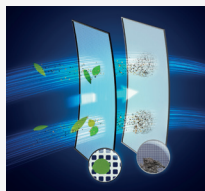

2 PRESTAZIONI CICLONICHE

FREERIDER™ offre una performance di pulizia senza compromessi grazie **all'aspirazione ciclonica brevettata estremamente potente e di lunga durata**. **La disposizione a elica delle spazzole e il filtraggio progressivo a due strati** consentono una maggiore efficacia nella raccolta dei detriti, compresi anche i più sottili.

3 AGILITÀ INTEGRATA

Grazie ai **sensori intelligenti integrati** e all'esclusivo design, FREERIDER™ offre un'agilità senza limiti e un eccellente livello di pulizia per tutte le piscine, **di qualsiasi forma e con qualsiasi tipo di rivestimento**.

CARATTERISTICHE

PANNELLO DI CONTROLLO

Permette di visualizzare il livello di carica della batteria, selezionare la modalità di pulizia e avviare il ciclo di pulizia.

FILTRAGGIO PROGRESSIVO A DUE STRATI

Consente una maggiore efficacia nella raccolta dei detriti, compresi i più sottili.