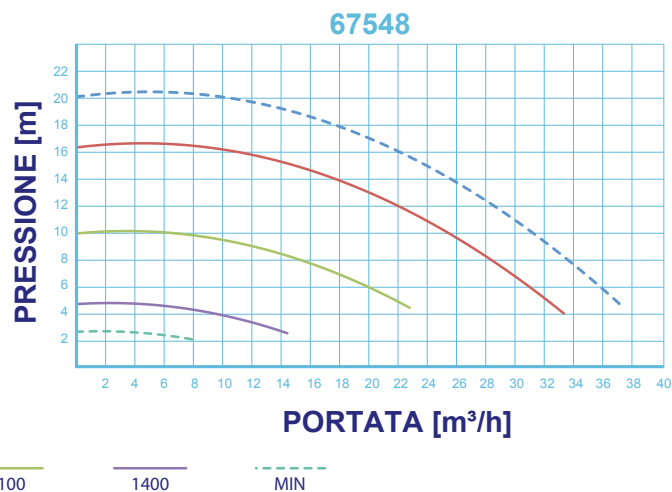

DIMENSIONI

DELLE PRESTAZIONI

CODICE	A	B	C	De	Di	E	F	G	H	I	J
67547	584	281	246	ACMED.75	2" Gas	359	324	321	164	254	354
67548	618	281	246	ACMED.75	2" Gas	359	358	321	164	254	354