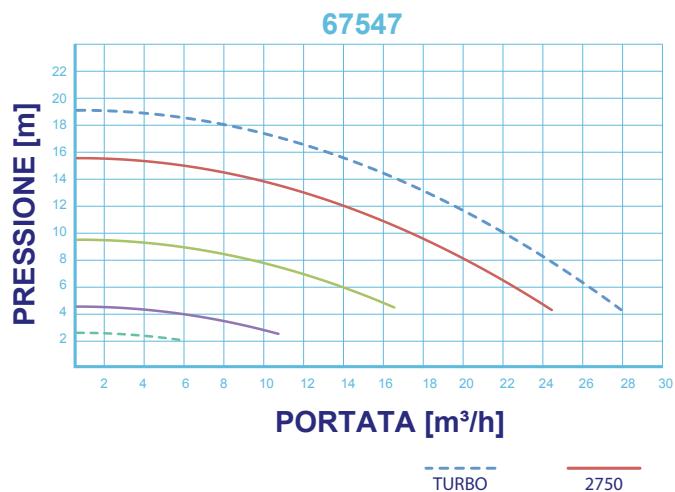

DIMENSIONI

DELLE PRESTAZIONI

CODICE	A	B	C	De	Di	E	F	G	H	I	J
67547	584	281	246	ACMED.75	2" Gas	359	324	321	164	254	354
67548	618	281	246	ACMED.75	2" Gas	359	358	321	164	254	354