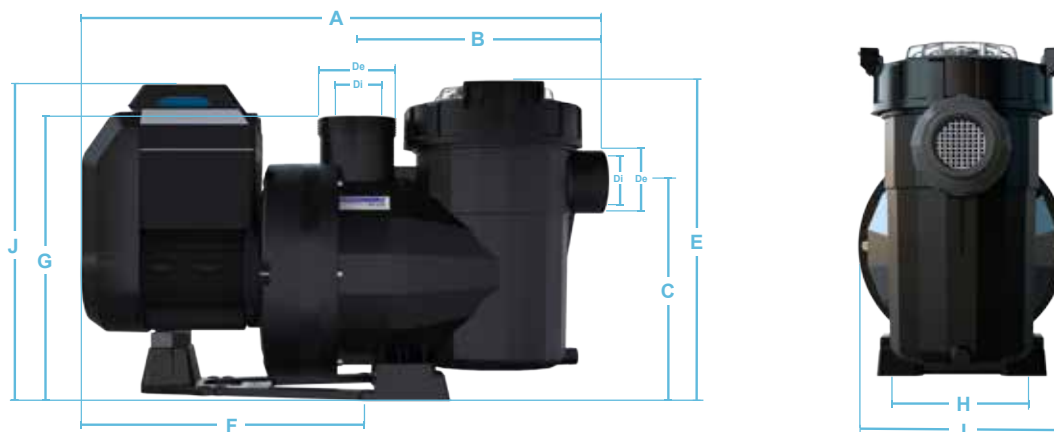

DELLE PRESTAZIONI

CODICE	A	B	C	De	Di	E	F	G	H	I	J
67547	584	281	246	ACMED.75	2" Gas	359	324	321	164	254	354
67548	618	281	246	ACMED.75	2" Gas	359	358	321	164	254	354